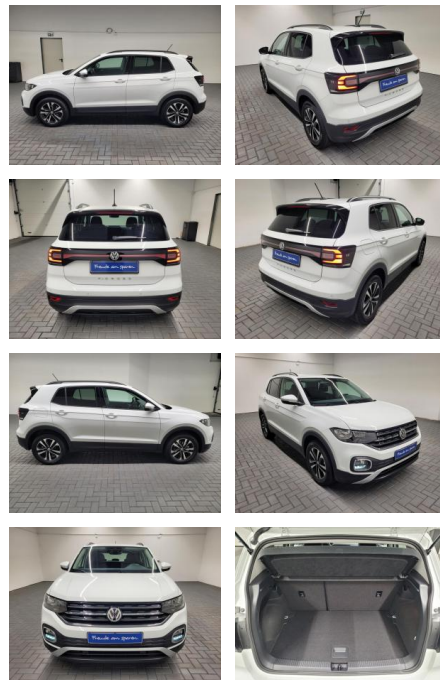

AM35-29572 **Angebotsnr.:**

Erstzulassung:	Kilometer:	Farbe:	Leistung:	Kraftstoffart:
20.10.2020	4.500		70 kW / 95 PS	Benzin

PREIS
20.240 €

FINANZIERUNGSBEISPIEL
Laufzeit: 72 Monate Anzahlung: 25 %
Basis-Finanzierung:* Mtl. Rate:
Zielraten-Finanzierung:** **171 €**