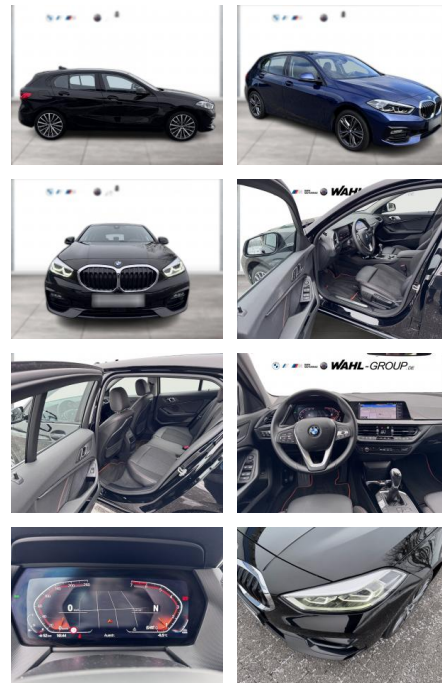

WG10-228039 **Angebotsnr.:**

Erstzulassung:	Kilometer:	Farbe:	Leistung:	Kraftstoffart:
01.05.2021	32.051	Schwarz	100 kW / 136 PS	Benzin

PREIS
23.750 €

FINANZIERUNGSBEISPIEL
Laufzeit: 72 Monate Anzahlung: 25 %
Basis-Finanzierung:* Mtl. Rate:
Zielraten-Finanzierung:** **201 €**