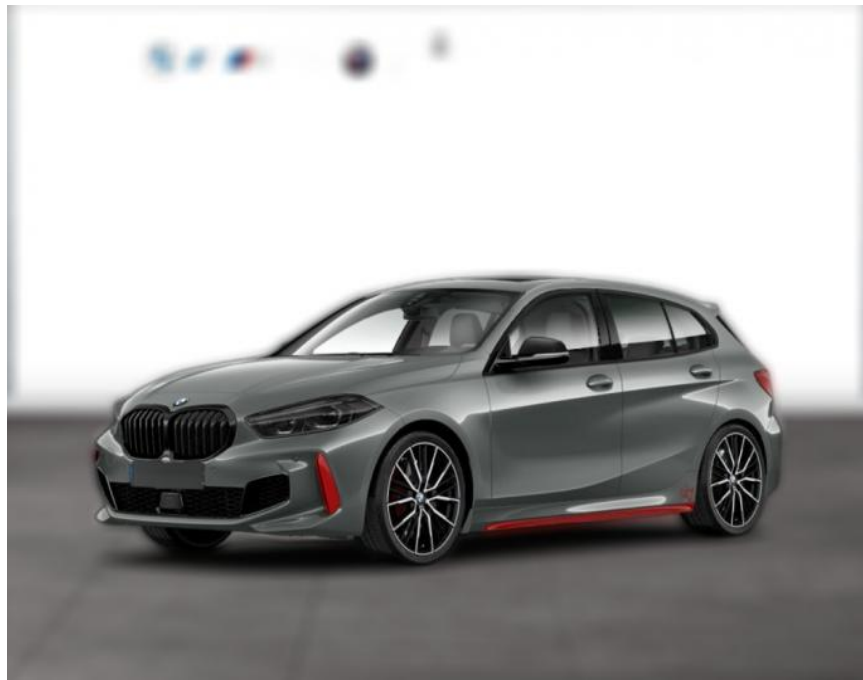

## BMW 128ti M SPORT LC PROF M SPORTBREMSE HUD

WG05-254383 Angebotsnr.:

Erstzulassung:	Kilometer:	Farbe:	Leistung:	Kraftstoffart:
01.01.2024	26.400	Grau	195 kW / 265 PS	Benzin

**PREIS**  
**41.160 €**