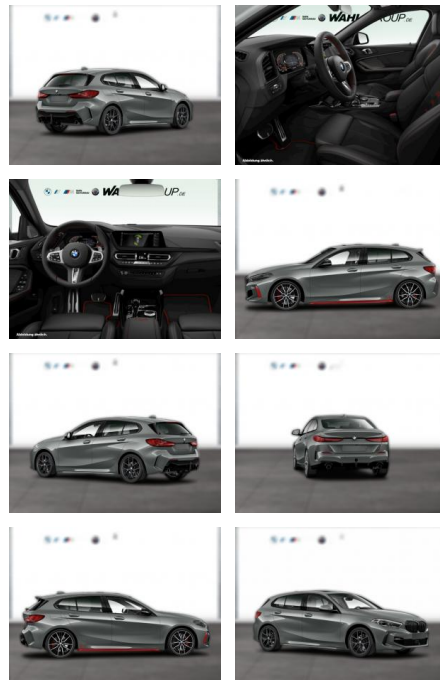

## BMW 128ti M SPORT LC PROF M SPORTBREMSE HUD

WG05-254383 Angebotsnr.:

Erstzulassung:	Kilometer:	Farbe:	Leistung:	Kraftstoffart:
01.01.2024	26.400	Grau	195 kW / 265 PS	Benzin

**PREIS**  
**41.160 €**