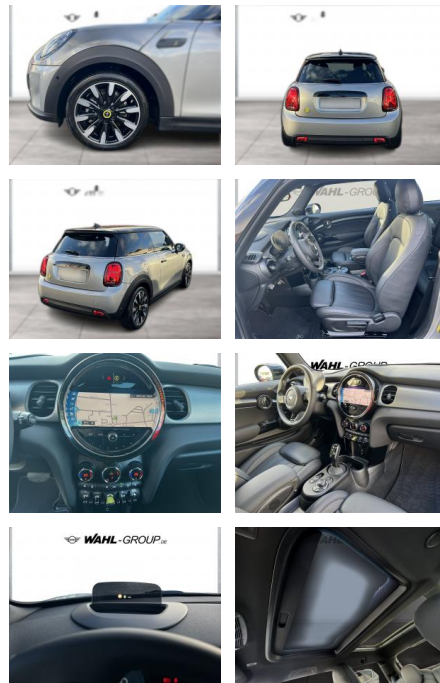

Ihr Ansprechpartner

Herr Volker Erlenbusch
E-Mail: v.erlenbusch@fandrich-gmbh.de
Telefon: 0781 91937916

Autohaus Fandrich GmbH
Carl-Benz-Str. 8 - 77652 Offenburg - Tel.: 0781 / 91937921

MINI Cooper SE YOUNIQUE Trim Panorama HeadUp

WG09-252141 Angebotsnr.:

Erstzulassung:	Kilometer:	Farbe:	Leistung:	Kraftstoffart:
01.12.2023	2.530	Grau	135 kW / 184 PS	Elektro

PREIS
31.990 €

FINANZIERUNGSBEISPIEL

Laufzeit: 72 Monate   Anzahlung: 25 %
Basis-Finanzierung:*   Mtl. Rate:
Zielraten-Finanzierung:** **271 €**

* Basisfinanzierung: Anzahlung: 7.998 Euro, Laufzeit: 72 Monate, Nettodarlehen: 23.993 Euro, Gesamtbetrag: 37.742 Euro, Zinssätze: 7.71% Sollz. (gebunden), 7.99% eff.
** Zielratenfinanzierung: Anzahlung: 7.998 Euro, Laufzeit: 72 Monate, Nettodarlehen: 23.993 Euro, Zielrate: 15.995 Euro, Gesamtbetrag: 39.978 Euro, Zinssätze: 7.71% Sollz. (gebunden), 7.99% eff.,

Vermittlung für: Santander Consumer Bank
Repräsentatives Beispiel gem. § 17 Abs. 4 PAngV. Diese Finanzierungsangebote sind Beispiele. Gerne ermitteln wir für Sie Ihr individuelles Angebot.

Ausstattung

Sicherheit

- PDC Park Distance Control hinten
- Anti-Blockiersystem ABS
- Antischlupfregelung ASC+T
- elektronische Stabilitätskontrolle (ESP / DSP)
- Servolenkung
- Regensensor
- Wegfahrsperre
- Kindersitzbefestigung
- PDC Park Distance Control vorne

Multimedia

- Radio
- CD Radio
- Navigation mit Bildschirm
- MP3 Anschluss
- Head UP Display
- Bluetooth

Komfort

- Zentralverriegelung
- Bordcomputer

Interieur

- Multifunktionslenkrad
- Sportsitze
- el. Fensterheber
- Sitzheizung
- Standheizung

Exterieur

- Leichtmetallfelgen
- metallic
- Schiebedach
- Nebelscheinwerfer

Weiteres

- Lichtsensor
- Panoramadach
- elektrische Aussenspiegel

- Start Stop Automatik
- Nichtraucher
- Sportpaket
- 17" LM Räder Roulette Spoke 2-tone
- Ablagenpaket
- ABS
- AC-Laden Professional
- Aktustischer Fußgängerschutz
- Ambientes Licht
- Armauflage vorn
- Außenspiegelpaket
- Ausstattungs-Paket: Premium Plus
- Beifahrerairbag
- Beifahrersitz-Höhenverstellung
- Bluetooth
- Bordcomputer
- ConnectedDrive Services (laufzeitgebundener Dienst)
- DAB Tuner
- Dach und Spiegelkappen schwarz
- Dachhimmel Anthrazit

STÄNDIG ÜBER 15.000 FAHRZEUGE IM BESTAND!