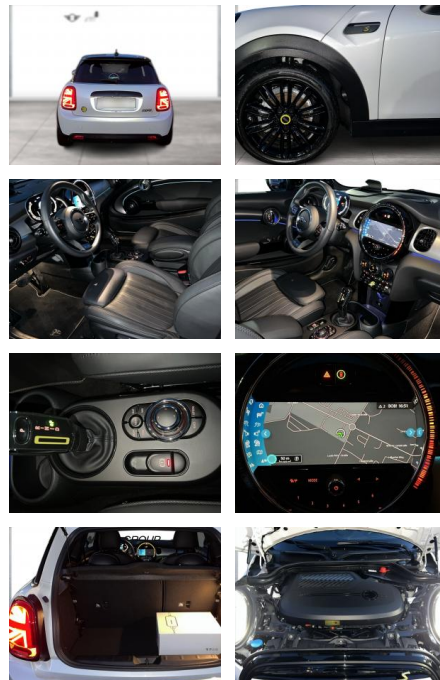

Autohaus Fandrich GmbH
Carl-Benz-Str. 8 - 77652 Offenburg - Tel.: 0781 / 91937921

Ihr Ansprechpartner

Herr Rainer Erlenbusch
E-Mail: r.erlenbusch@fandrich-gmbh.de
Telefon: 0781 91937914

MINI Cooper SE YOUNIQUE Trim HeadUp Panorama

WG09-252323 Angebotsnr.:

Erstzulassung:	Kilometer:	Farbe:	Leistung:	Kraftstoffart:
01.12.2023	3.204	Weiß	135 kW / 184 PS	Elektro

PREIS
30.960 €

FINANZIERUNGSBEISPIEL

Laufzeit: 72 Monate   Anzahlung: 25 %
Basis-Finanzierung:*   Mtl. Rate:
Zielraten-Finanzierung:** **262 €**

* Basisfinanzierung: Anzahlung: 7.740 Euro, Laufzeit: 72 Monate, Nettodarlehen: 23.220 Euro, Gesamtbetrag: 36.526 Euro, Zinssätze: 7.71% Sollz. (gebunden), 7.99% eff.
** Zielratenfinanzierung: Anzahlung: 7.740 Euro, Laufzeit: 72 Monate, Nettodarlehen: 23.220 Euro, Zielrate: 15.480 Euro, Gesamtbetrag: 38.690 Euro, Zinssätze: 7.71% Sollz. (gebunden), 7.99% eff.,

Vermittlung für: Santander Consumer Bank
Repräsentatives Beispiel gem. § 17 Abs. 4 PAngV. Diese Finanzierungsangebote sind Beispiele. Gerne ermitteln wir für Sie Ihr individuelles Angebot.

Ausstattung

Sicherheit

- PDC Park Distance Control hinten
- Anti-Blockiersystem ABS
- Antischlupfregelung ASC+T
- elektronische Stabilitätskontrolle (ESP / DSP)
- Servolenkung
- Regensensor
- Wegfahrsperre
- Kindersitzbefestigung
- PDC Park Distance Control vorne

Multimedia

- Radio
- CD Radio
- Navigation mit Bildschirm
- MP3 Anschluss
- Head UP Display
- Bluetooth

Komfort

- Zentralverriegelung
- Bordcomputer

Interieur

- Multifunktionslenkrad
- Sportsitze
- el. Fensterheber
- Sitzheizung
- Standheizung

Exterieur

- Leichtmetallfelgen
- metallic
- Schiebedach
- Nebelscheinwerfer

Weiteres

- Lichtsensor
- Panoramadach
- elektrische Aussenspiegel

- Start Stop Automatik
- Nichtraucher
- Sportpaket
- Ablagenpaket
- ABS
- AC-Laden Professional
- Aktustischer Fußgängerschutz
- Alufelgen
- Ambientes Licht
- Armauflage vorn
- Außenspiegelpaket
- Ausstattungs-Paket: Premium Plus
- Beifahrerairbag
- Beifahrersitz-Höhenverstellung
- Bluetooth
- Bordcomputer
- ConnectedDrive Services (laufzeitgebundener Dienst)
- DAB Tuner
- Dach und Spiegelkappen schwarz
- Dachhimmel Anthrazit

STÄNDIG ÜBER 15.000 FAHRZEUGE IM BESTAND!