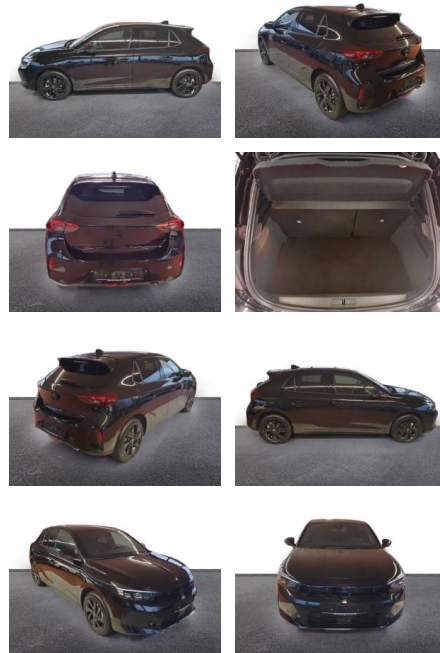

AH32-P430861 **Angebotsnr.:**

Erstzulassung:	Kilometer:	Farbe:	Leistung:	Kraftstoffart:
01.11.2023	15.949	Schwarz	74 kW / 101 PS	Benzin

PREIS
21.280 €

FINANZIERUNGSBEISPIEL

Laufzeit: 72 Monate Anzahlung: 25 %
Basis-Finanzierung:* Mtl. Rate:
Zielraten-Finanzierung:** **180 €**