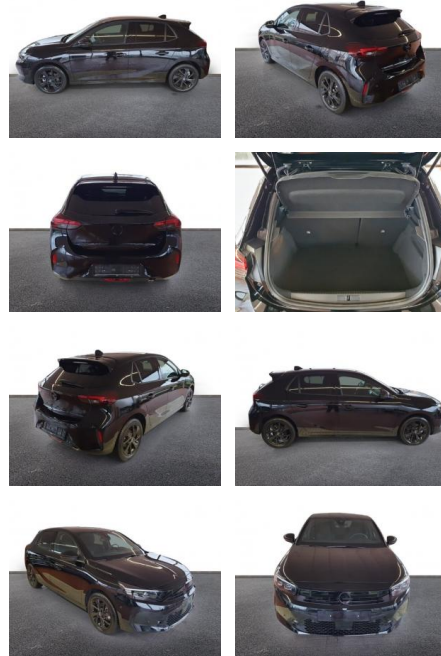

## Opel Corsa F GS 1.2 T Automatik Navi LED

AH32-P432818Angebotsnr.:

| Erstzulassung: | Kilometer: | Farbe:  | Leistung:      | Kraftstoffart: |
|----------------|------------|---------|----------------|----------------|
| 01.12.2023     | 9.649      | Schwarz | 74 kW / 101 PS | Benzin         |