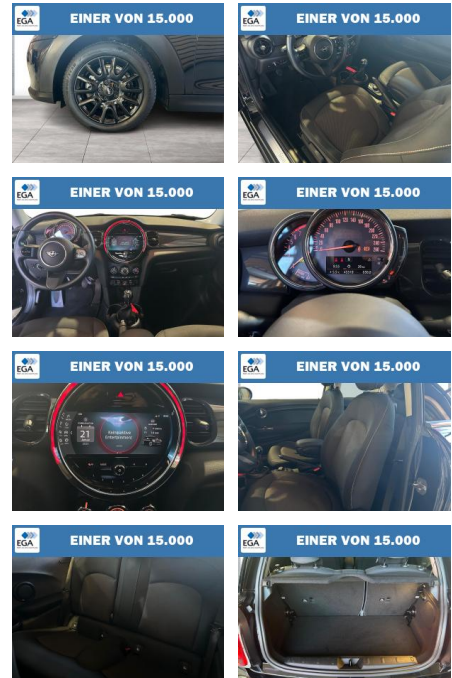

## MINI One Comfort LED Connected DAB PDC

WG08-230379 Angebotsnr.:

Erstzulassung:	Kilometer:	Farbe:	Leistung:	Kraftstoffart:
01.12.2021	45.513	Schwarz	75 kW / 102 PS	Benzin

**PREIS**  
**19.630 €**

**FINANZIERUNGSBEISPIEL**  
Laufzeit: 72 Monate      Anzahlung: 25 %  
Basis-Finanzierung:\*      Mtl. Rate:  
Zielraten-Finanzierung:\*\* **1.66 €**