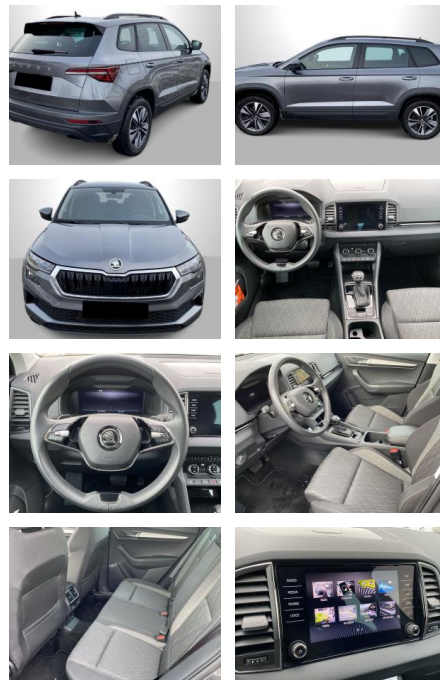

AH44-ATS77111 Angebotsnr.:

VERKAUFT

Erstzulassung:	Kilometer:	Farbe:	Leistung:	Kraftstoffart:
08.12.2023	25.610	grau	110 kW / 150 PS	Diesel

PREIS
35.190 €

FINANZIERUNGSBEISPIEL
Laufzeit: 72 Monate Anzahlung: 25 %
Basis-Finanzierung:* Mtl. Rate:
Zielraten-Finanzierung:** **298 €**