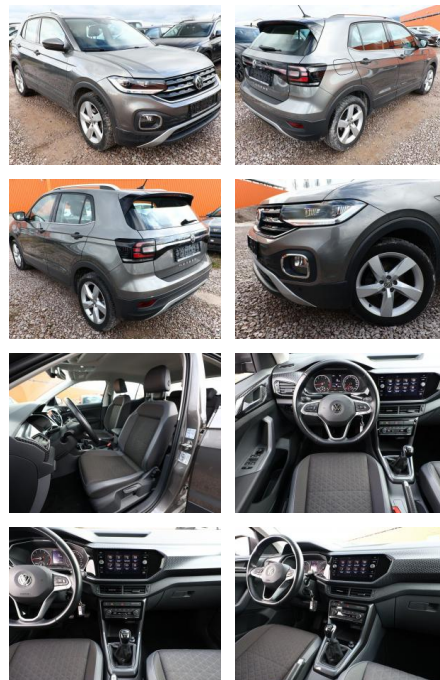

## Volkswagen T-Cross 1.0 TSI 116 Style LED Kam ACC

AT27-GW-ABO **Angebotsnr.:**

Erstzulassung:	Kilometer:	Farbe:	Leistung:	Kraftstoffart:
16.03.2020	42.920		85 kW / 116 PS	Benzin

**PREIS**  
**18.840 €**