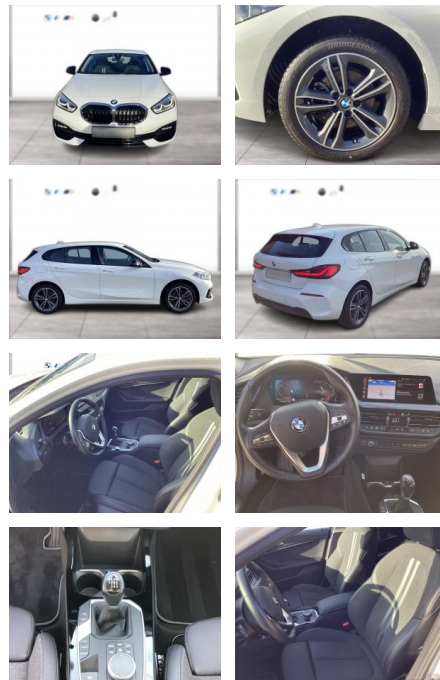

WG09-232566 Angebotsnr.:

| Erstzulassung: | Kilometer: | Farbe: | Leistung: | Kraftstoffart: |
|----------------|------------|--------|-----------------|----------------|
| 01.12.2021 | 28.984 | Weiß | 100 kW / 136 PS | Benzin |