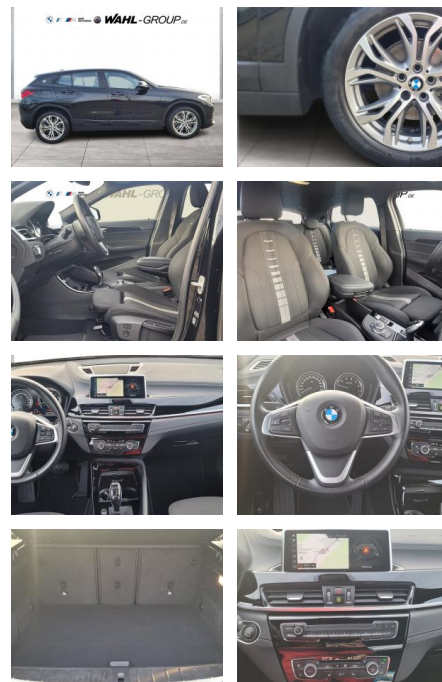

WG00-225634 Angebotsnr.:

Erstzulassung:	Kilometer:	Farbe:	Leistung:	Kraftstoffart:
01.10.2021	23.855	Schwarz	100 kW / 136 PS	Benzin

PREIS
29.910 €

FINANZIERUNGSBEISPIEL

Laufzeit: 72 Monate Anzahlung: 25 %
 Basis-Finanzierung:* Mtl. Rate:
 Zielraten-Finanzierung:** **253 €**