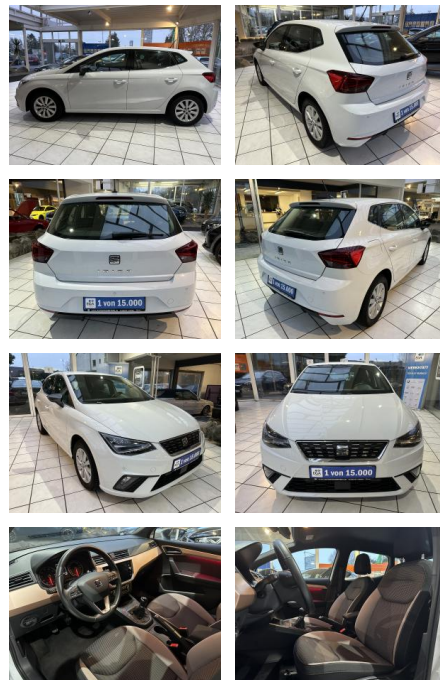

Ihr Ansprechpartner

Herr Volker Erlenbusch
E-Mail: v.erlenbusch@fandrich-gmbh.de
Telefon: 0781 91937916

Autohaus Fandrich GmbH
Carl-Benz-Str. 8 - 77652 Offenburg - Tel.: 0781 / 91937921

Seat Ibiza 1.0 TSI Xcellence OPF (EURO 6d-TEMP)

VN01-MS2501-~~Angebot~~..

VERKAUFT

Erstzulassung: 09.07.2020 **Kilometer:** 40.900 **Farbe:** **Leistung:** 85 kW / 116 PS **Kraftstoffart:** Benzin

PREIS
15.620 €

FINANZIERUNGSBEISPIEL
Laufzeit: 72 Monate Anzahlung: 25 %
Basis-Finanzierung:* Mtl. Rate:
Zielraten-Finanzierung:** **132 €**