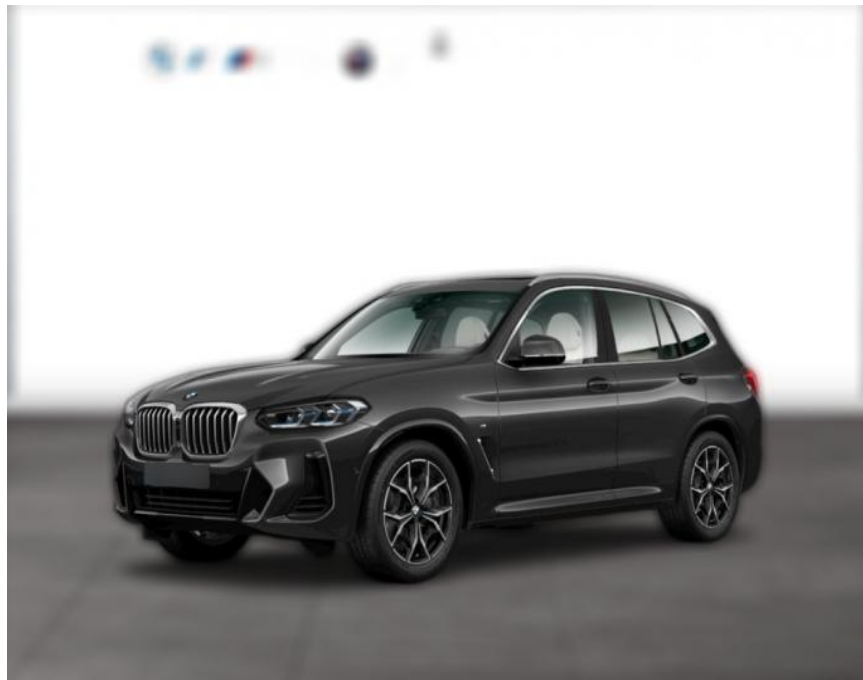

WG05-233696 Angebotsnr.:

Erstzulassung:	Kilometer:	Farbe:	Leistung:	Kraftstoffart:
01.01.2022	31.400	Grau	140 kW / 190 PS	Diesel

PREIS
49.500 €

FINANZIERUNGSBEISPIEL

Laufzeit: 72 Monate Anzahlung: 25 %
 Basis-Finanzierung:* Mtl. Rate:
 Zielraten-Finanzierung:** **419 €**