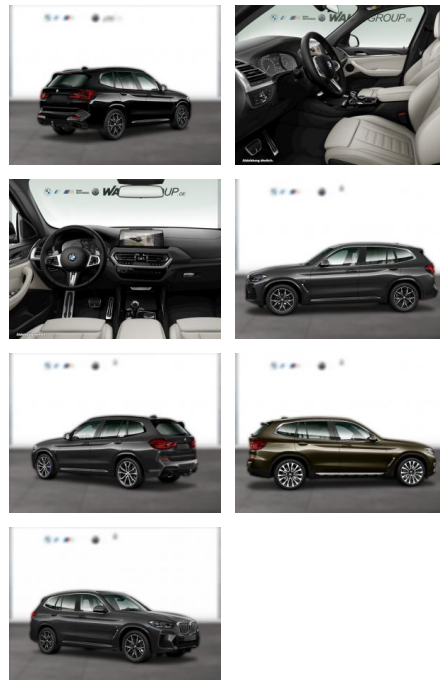

WG05-233696 Angebotsnr.:

Erstzulassung:	Kilometer:	Farbe:	Leistung:	Kraftstoffart:
01.01.2022	31.400	Grau	140 kW / 190 PS	Diesel

PREIS
49.500 €

FINANZIERUNGSBEISPIEL

Laufzeit: 72 Monate Anzahlung: 25 %
 Basis-Finanzierung:* Mtl. Rate:
 Zielraten-Finanzierung:** **419 €**