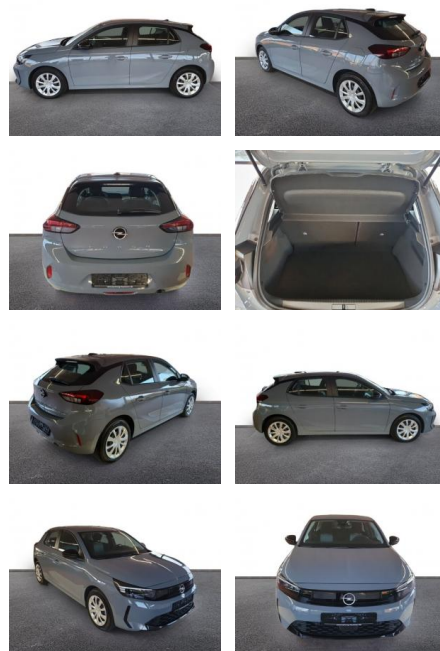

AH32-P437072 **Angebotsnr.:**

Erstzulassung:	Kilometer:	Farbe:	Leistung:	Kraftstoffart:
01.02.2024	7.163	Grau	74 kW / 101 PS	Benzin

PREIS
18.400 €

FINANZIERUNGSBEISPIEL

Laufzeit: 72 Monate Anzahlung: 25 %
Basis-Finanzierung:* Mtl. Rate:
Zielraten-Finanzierung:** **156 €**