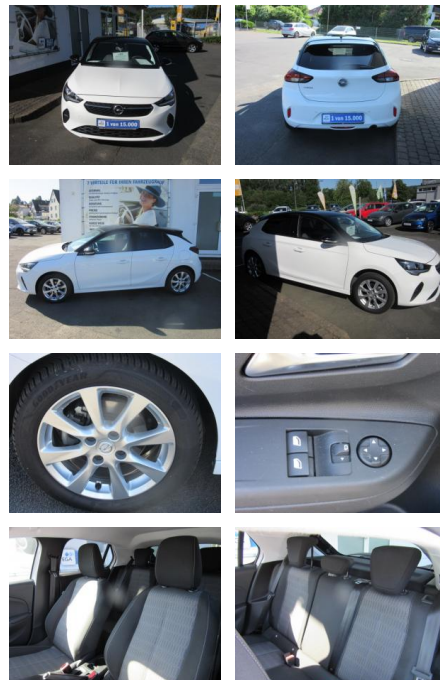

ME00-349200 **Angebotsnr.:**

VERKAUFT

Erstzulassung:	Kilometer:	Farbe:	Leistung:	Kraftstoffart:
29.11.2021	27.900	Weiß	55 kW / 75 PS	Benzin

PREIS
14.580 €

FINANZIERUNGSBEISPIEL
Laufzeit: 72 Monate Anzahlung: 25 %
Basis-Finanzierung:* Mtl. Rate:
Zielraten-Finanzierung:** **123 €**