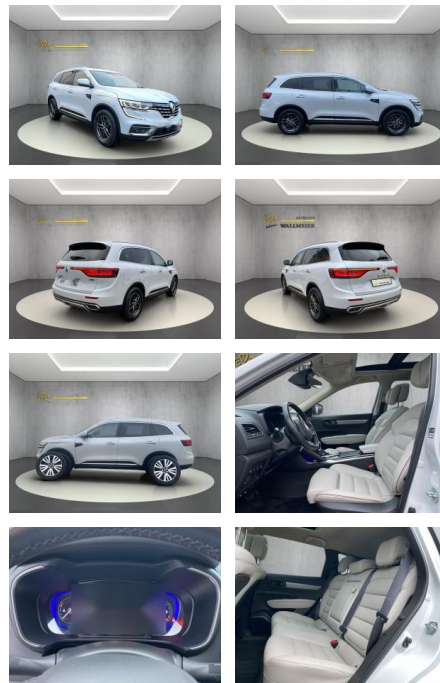

WS04-M_Wa72468203nr.:

Erstzulassung:	Kilometer:	Farbe:	Leistung:	Kraftstoffart:
01.02.2022	40.500	Diverse	135 kW / 184 PS	Diesel

PREIS
33.120 €

FINANZIERUNGSBEISPIEL
Laufzeit: 72 Monate Anzahlung: 25 %
Basis-Finanzierung:* Mtl. Rate:
Zielraten-Finanzierung:** **281 €**