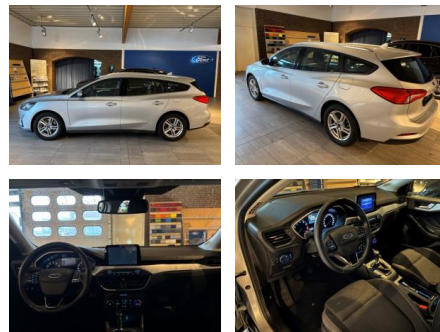

AH32-LE17896Angebotsnr.:

Erstzulassung:	Kilometer:	Farbe:	Leistung:	Kraftstoffart:
01.09.2020	42.700	Silber	92 kW / 125 PS	Benzin

PREIS
16.130 €

FINANZIERUNGSBEISPIEL

Laufzeit: 72 Monate Anzahlung: 25 %
Basis-Finanzierung:* Mtl. Rate:
Zielraten-Finanzierung:** **137 €**

Multimedia

- Radio
- Navigation mit Bildschirm
- MP3 Anschluss
- Bluetooth

Komfort

- Zentralverriegelung
- Bordcomputer

Interieur

- Multifunktionslenkrad
- Sportsitze
- el. Fensterheber
- Sitzheizung

Exterieur