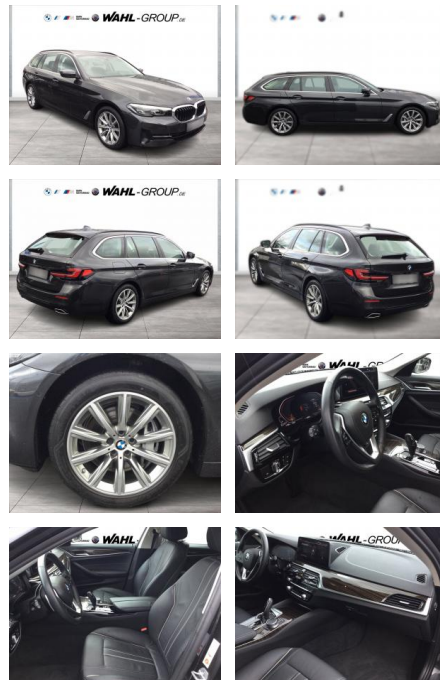

WG05-230743 Angebotsnr.:

Erstzulassung:	Kilometer:	Farbe:	Leistung:	Kraftstoffart:
01.11.2021	39.900	Grau	183 kW / 249 PS	Diesel

PREIS
45.380 €

FINANZIERUNGSBEISPIEL
Laufzeit: 72 Monate Anzahlung: 25 %
Basis-Finanzierung:* Mtl. Rate:
Zielraten-Finanzierung:** **384 €**