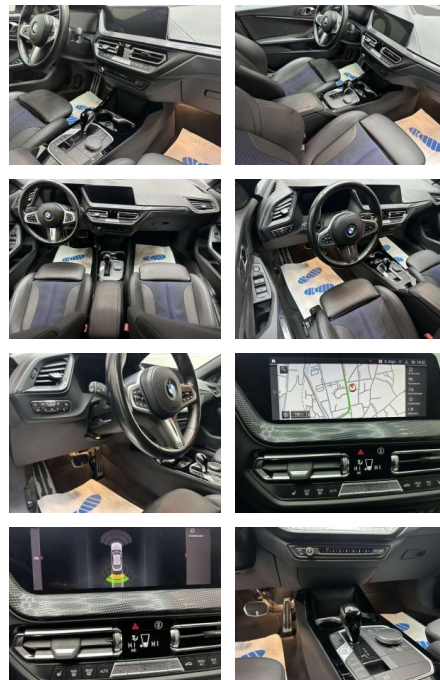

Autohaus Fandrich GmbH
Carl-Benz-Str. 8 - 77652 Offenburg - Tel.: 0781 / 91937921

Ihr Ansprechpartner

Herr Rainer Erlenbusch
E-Mail: r.erlenbusch@fandrich-gmbh.de
Telefon: 0781 91937914

BMW 218i 218 i M Sport "1

AC15-54

Angebotsnr.:

Erstzulassung:	Kilometer:	Farbe:	Leistung:	Kraftstoffart:
01.06.2023	32.000	grau	100 kW / 136 PS	Benzin

PREIS
29.940 €

FINANZIERUNGSBEISPIEL

Laufzeit: 72 Monate   Anzahlung: 25 %
Basis-Finanzierung:*   Mtl. Rate:
Zielraten-Finanzierung:** **254 €**

* Basisfinanzierung: Anzahlung: 7.485 Euro, Laufzeit: 72 Monate, Nettodarlehen: 22.455 Euro, Gesamtbetrag: 35.322 Euro, Zinssätze: 7.71% Sollz. (gebunden), 7.99% eff.
** Zielratenfinanzierung: Anzahlung: 7.485 Euro, Laufzeit: 72 Monate, Nettodarlehen: 22.455 Euro, Zielrate: 14.970 Euro, Gesamtbetrag: 37.416 Euro, Zinssätze: 7.71% Sollz. (gebunden), 7.99% eff.,

Vermittlung für: Santander Consumer Bank
Repräsentatives Beispiel gem. § 17 Abs. 4 PAngV. Diese Finanzierungsangebote sind Beispiele. Gerne ermitteln wir für Sie Ihr individuelles Angebot.

Ausstattung

Sicherheit

- Anti-Blockiersystem ABS

Multimedia

- Radio

Weiteres

- Herzlich willkommen bei der Autocenter Stolberg GmbH
- Ihrem kompetenten Partner für hochwertige Gebrauchtwagen! Bei uns finden Sie eine sorgfältig ausgewählte Auswahl an Fahrzeugen unterschiedlicher Marken und Modelle
- die alle gründlich geprüft und zu attraktiven Konditionen angeboten werden
- Ihr Fahrzeughandel aus der Städteregion Aachen seit 1990. Garantie bis zu 60 Monate gegen Aufpreis möglich
- Inzahlungnahme zum marktgerechten Preis
- Finanzierung zu TOP Konditionen

- Aktiv mit Stop&Go-Funktion
- Geschwindigkeits-Regelanlage mit Bremsfunktion
- Fahrassistenten-System: Frontkollisionswarnung
- Fahrassistenten-System: Verkehrszeichenerkennung mit Speed Limit-Assistent
- Innenausstattung: Interieurleuchten Illuminated Berlin
- Innenspiegel mit Ablendautomatik
- Klimaautomatik 2-Zonen mit autom. Umluft-Control
- erweiterter Umfang Kraftstofftank: vergrößert Lendenwirbelstütze Sitz vorn links und rechts
- elektr. verstellbar LM-Felgen 8x18 (V-Speiche 554 M)
- Orbit-Grau) Metallic-Lackierung
- Reifen-Reparaturset (Mobility-Pack)
- Sitzheizung vorn
- Sonnenschutzverglasung (hinten abgedunkelt)
- Sound-System
- Harman-Kardon Serienausstattung:

- Frontkollisionswarnung)
- Fahrassistenten-System: Aufmerksamkeits-Assistent
- Fahrassistenten-System: Performance Control
- Fensterheber elektrisch vorn + hinten
- Fußmatten Velours
- Geschwindigkeits-Begrenzeranlage (Speed Limit Device)
- Getriebe 7-Gang - Doppelkupplungsgetriebe mit Steptronic
- Isofix-Aufnahmen für Kindersitz an Beifahrersitz
- Isofix-Aufnahmen für Kindersitz an Rücksitz
- Karosserie: 4-türig
- Kopf-Airbag-System hinten
- Kopf-Airbag-System vorn
- Lenkrad (Sport/Leder M-Technic) mit Multifunktion
- Licht- und Regensensor
- Licht-Paket M Sport Motor 1
- 5 Ltr. - 100 kW 12V KAT
- Navigations-Paket ConnectedDrive
- Nebelscheinwerfer LED
- Otto-Partikelfilter (OPF)

STÄNDIG ÜBER 15.000 FAHRZEUGE IM BESTAND!