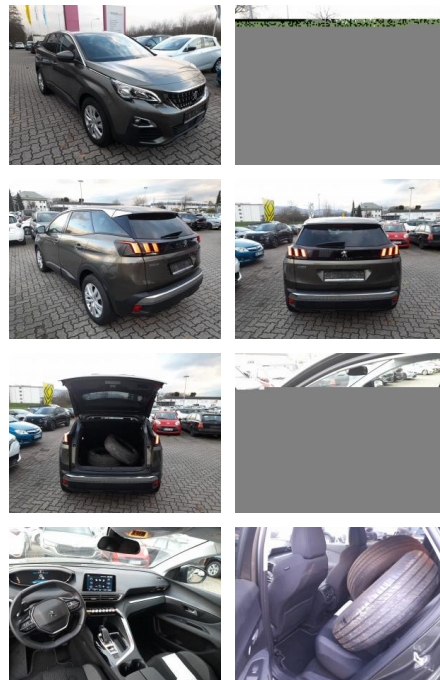

AT27-GW-ABO Angebotsnr.:

Erstzulassung:	Kilometer:	Farbe:	Leistung:	Kraftstoffart:
12.11.2020	35.295		96 kW / 131 PS	Benzin

PREIS
20.990 €

FINANZIERUNGSBEISPIEL

Laufzeit: 72 Monate Anzahlung: 25 %
Basis-Finanzierung:* Mtl. Rate:
Zielraten-Finanzierung:** **178 €**