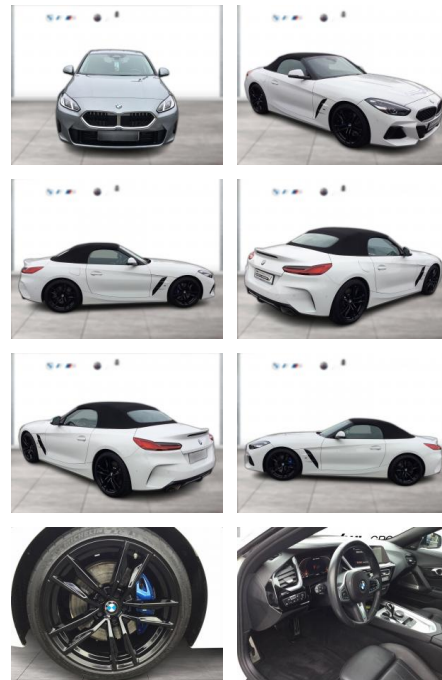

WG05-231288 **Angebotsnr.:**

Erstzulassung:	Kilometer:	Farbe:	Leistung:	Kraftstoffart:
01.06.2022	29.200	Weiß	250 kW / 340 PS	Benzin

PREIS
52.590 €

FINANZIERUNGSBEISPIEL

Laufzeit: 72 Monate Anzahlung: 25 %
 Basis-Finanzierung:* Mtl. Rate:
 Zielraten-Finanzierung:** **445 €**