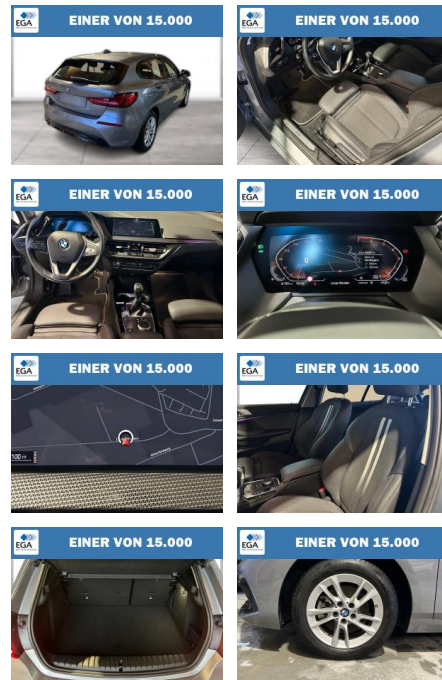

WG08-241682 Angebotsnr.:

Erstzulassung:	Kilometer:	Farbe:	Leistung:	Kraftstoffart:
01.10.2022	20.934	Grau	100 kW / 136 PS	Benzin

PREIS
26.840 €

FINANZIERUNGSBEISPIEL
 Laufzeit: 72 Monate Anzahlung: 25 %
 Basis-Finanzierung:* Mtl. Rate:
 Zielraten-Finanzierung:** **227 €**