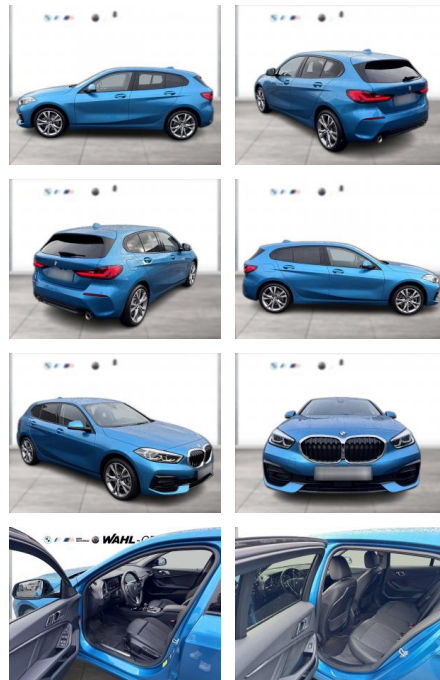

WG10-264989 Angebotsnr.:

Erstzulassung:	Kilometer:	Farbe:	Leistung:	Kraftstoffart:
01.04.2022	33.233	Blau	131 kW / 178 PS	Benzin

PREIS
28.900 €

FINANZIERUNGSBEISPIEL
Laufzeit: 72 Monate Anzahlung: 25 %
Basis-Finanzierung:* Mtl. Rate:
Zielraten-Finanzierung:** **245 €**