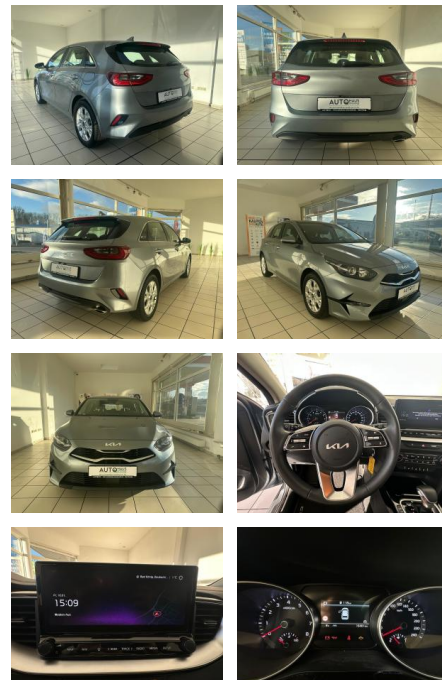

Ihr Ansprechpartner

Frau Jessica Schneider
E-Mail: j.schneider@fandrich-gmbh.de
Telefon: 0781 91937911

Autohaus Fandrich GmbH
Carl-Benz-Str. 8 - 77652 Offenburg - Tel.: 0781 / 91937921

Kia cee'd / Ceed Lim. T-GDI Vision Automatik *Na...

ME00-L186250Angebotsnr.:

Erstzulassung:	Kilometer:	Farbe:	Leistung:	Kraftstoffart:
02.06.2023	16.356	silber	118 kW / 160 PS	Benzin

PREIS	FINANZIERUNGSBEISPIEL	
23.340 €	Laufzeit: 72 Monate	Anzahlung: 25 %
	Basis-Finanzierung:**	Mtl. Rate:
	Zielraten-Finanzierung:**	198 €

Ausstattung

Besonderheiten

- Navigationssystem
- Rückfahrkamera
- Spurhalteassistent aktiv
- Adaptive Cruise Control
- Leichtmetallräder 16 Zoll
- Parkhilfe hinten
- Smartphonekopplung Android Auto und Apple Car Play
- Lenkradheizung
- Sitzheizung Vordersitze
- elektr. Parkbremse
- Lichtsensor
- Regensensor
- Bluetooth Freisprecheinrichtung
- autom. abblend. Innenspiegel
- Bordcomputer
- elektrische Fenster 4
- Farbdisplay
- Fußgängererkennung
- Getriebe Automatik