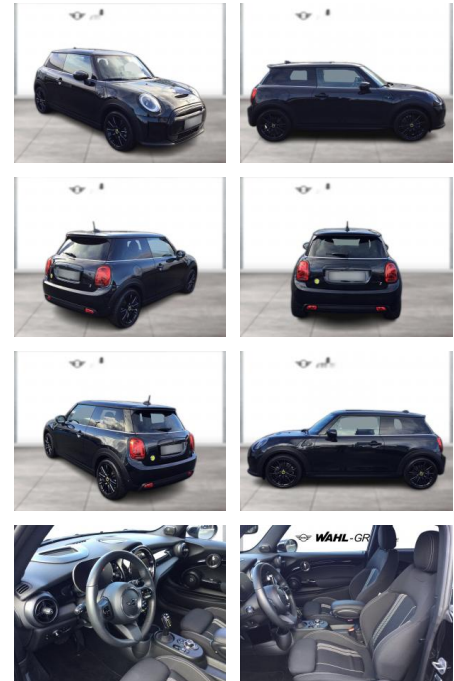

## MINI Cooper SE CLASSIC TRIM NAVI LED HUD

WG05-252318 Angebotsnr.:

Erstzulassung:	Kilometer:	Farbe:	Leistung:	Kraftstoffart:
01.11.2023	19.500	Schwarz	135 kW / 184 PS	Elektro

**PREIS**  
**28.900 €**

**FINANZIERUNGSBEISPIEL**  
Laufzeit: 72 Monate      Anzahlung: 25 %  
Basis-Finanzierung:\*      Mtl. Rate:  
Zielraten-Finanzierung:\*\* **245 €**