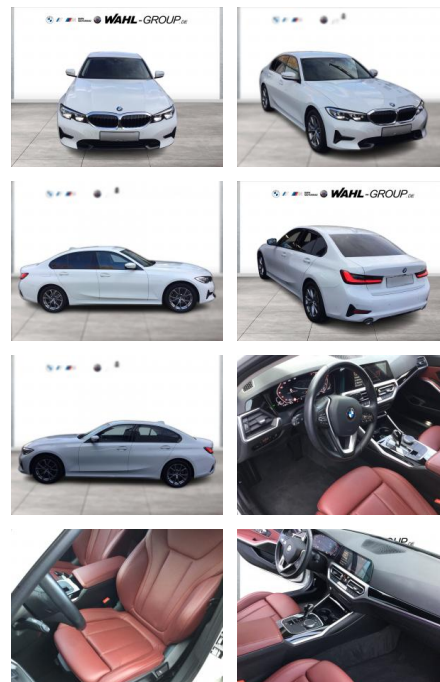

WG03-232276 Angebotsnr.:

Erstzulassung:	Kilometer:	Farbe:	Leistung:	Kraftstoffart:
01.12.2021	52.700	Weiß	115 kW / 156 PS	Benzin

PREIS
30.960 €

FINANZIERUNGSBEISPIEL

Laufzeit: 72 Monate Anzahlung: 25 %
Basis-Finanzierung:* Mtl. Rate:
Zielraten-Finanzierung:** **262 €**