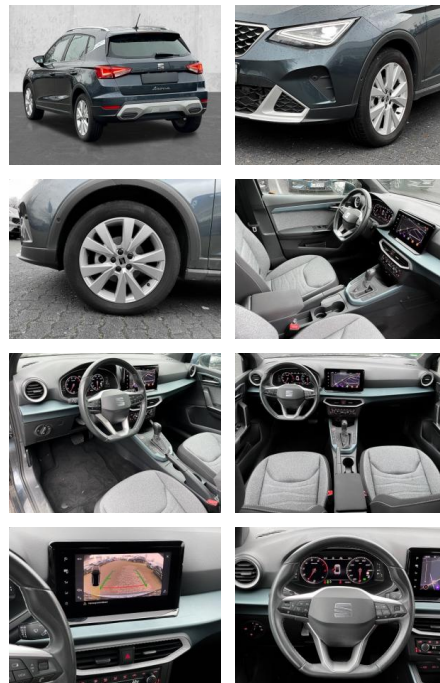

## Seat Arona Xperience 1.0 TSI EU6d Navi

MA05-4551-24 Angebotsnr.:

| Erstzulassung: | Kilometer: | Farbe: | Leistung:      | Kraftstoffart: |
|----------------|------------|--------|----------------|----------------|
| 01.02.2022     | 13.428     | Grau   | 81 kW / 110 PS | Benzin         |