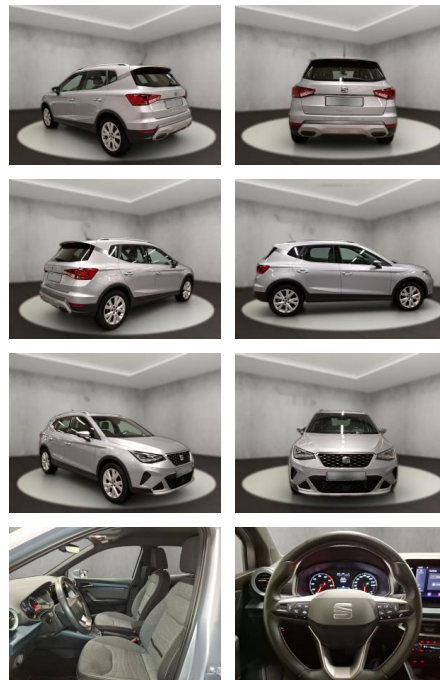

AH54-11452 **Angebotsnr.:**

Erstzulassung:	Kilometer:	Farbe:	Leistung:	Kraftstoffart:
28.04.2022	21.422	Silber	81 kW / 110 PS	Benzin

PREIS
21.080 €

FINANZIERUNGSBEISPIEL

Laufzeit: 72 Monate Anzahlung: 25 %
Basis-Finanzierung:* Mtl. Rate:
Zielraten-Finanzierung:** **179 €**