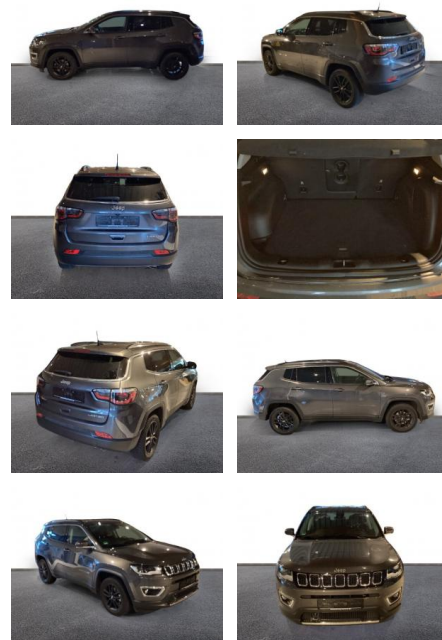

## Jeep Compass Limited FWD 1.3 MultiAir / ACC

AH32-LPR02935 Angebotsnr.:

Erstzulassung:	Kilometer:	Farbe:	Leistung:	Kraftstoffart:
01.11.2020	22.000	Grau	110 kW / 150 PS	Benzin

**PREIS**  
**23.340 €**

**FINANZIERUNGSBEISPIEL**  
 Laufzeit: 72 Monate      Anzahlung: 25 %  
 Basis-Finanzierung:\*      Mtl. Rate:  
 Zielraten-Finanzierung:\*\* **198 €**