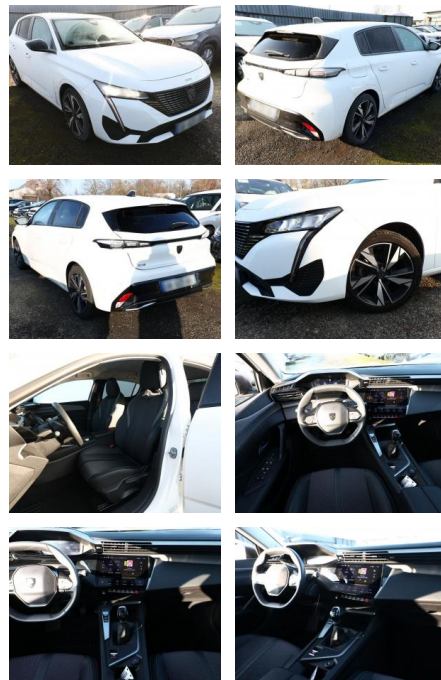

AT27-GW-ASG Angebotssnr.:

Erstzulassung:	Kilometer:	Farbe:	Leistung:	Kraftstoffart:
08.06.2022	9.998		96 kW / 131 PS	Benzin

PREIS	FINANZIERUNGSBEISPIEL	
22.380 €	Laufzeit: 72 Monate Anzahlung: 25 % Basis-Finanzierung:* Mtl. Rate: Zielraten-Finanzierung:** 190 €	* Basisfinanzierung: Anzahlung: 5.595 Euro, Laufzeit: 72 Monate, Nettodarlehen: 16.785 Euro, Gesamtbetrag: 26.403 Euro, Zinssätze: 7.71% Sollz. (gebunden), 7.99% eff. ** Zielratenfinanzierung: Anzahlung: 5.595 Euro, Laufzeit: 72 Monate, Nettodarlehen: 16.785 Euro, Zielrate: 11.190 Euro, Gesamtbetrag: 27.968 Euro, Zinssätze: 7.71% Sollz. (gebunden), 7.99% eff., Vermittlung für: Santander Consumer Bank Repräsentatives Beispiel gem. § 17 Abs. 4 PAngV. Diese Finanzierungsangebote sind Beispiele. Gerne ermitteln wir für Sie Ihr individuelles Angebot.

Multimedia

- Radio
- Navigation mit Bildschirm
- Bluetooth

Komfort

- Zentralverriegelung
- Bordcomputer

Interieur

- Multifunktionslenkrad
- el. Fensterheber

Exterieur

- Leichtmetallfelgen

- LM-Felgen 17 Zoll
- Reifen 225/45 R17
- Spracherkennungssystem
- USB Schnittstelle
- Navigationssystem i-Connect Advanced (Peugeot Connect-Box / SOS-Taste (Notruf für Lokalisierung Fahrzeug) Version 3R)
- Sitzbezug / Polsterung: Stoff/Kunstleder (Komfortsitz vorn links)
- Einparkhilfe vorn und hinten inkl. Rückfahrkamera (Einparkhilfe hinten / Einparkhilfe vorn)
- Außenspiegel und Spiegelfuss in Perla-Nera-Schwarz
- Frontscheibe Verbundglas
- Getränkehalter vorn
- Handschuhfach beleuchtet
- Heckscheibe heizbar
- Innenausstattung: Dekoreinlagen aus Stoff
- Innenspiegel mit Abblendautomatik