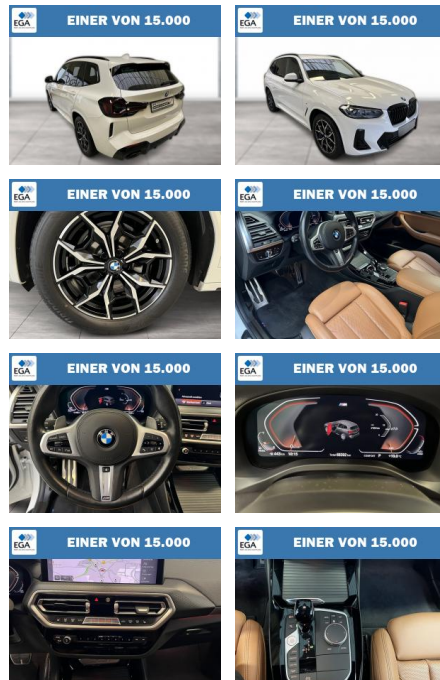

WG08-232719 Angebotsnr.:

Erstzulassung:	Kilometer:	Farbe:	Leistung:	Kraftstoffart:
01.12.2021	68.389	Weiß	140 kW / 190 PS	Diesel

PREIS
47.440 €

FINANZIERUNGSBEISPIEL
Laufzeit: 72 Monate Anzahlung: 25 %
Basis-Finanzierung:* Mtl. Rate:
Zielraten-Finanzierung:** **402 €**