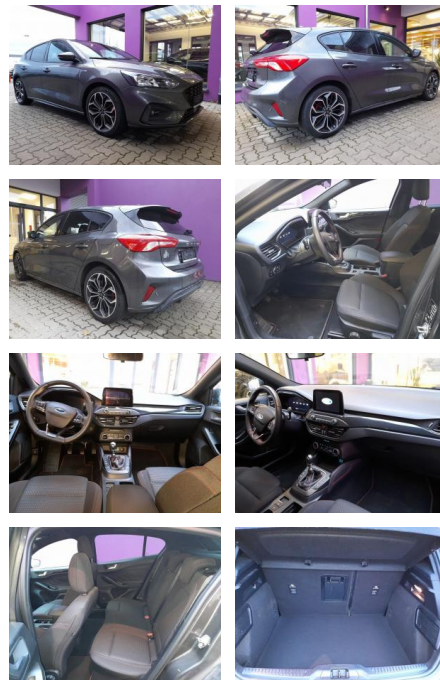

AT27-GW-ABO00gebotsnr.:

Erstzulassung:	Kilometer:	Farbe:	Leistung:	Kraftstoffart:
02.08.2021	35.400		92 kW / 125 PS	Benzin

PREIS
19.450 €

FINANZIERUNGSBEISPIEL

Laufzeit: 72 Monate Anzahlung: 25 %
Basis-Finanzierung:* Mtl. Rate:
Zielraten-Finanzierung:** **165 €**