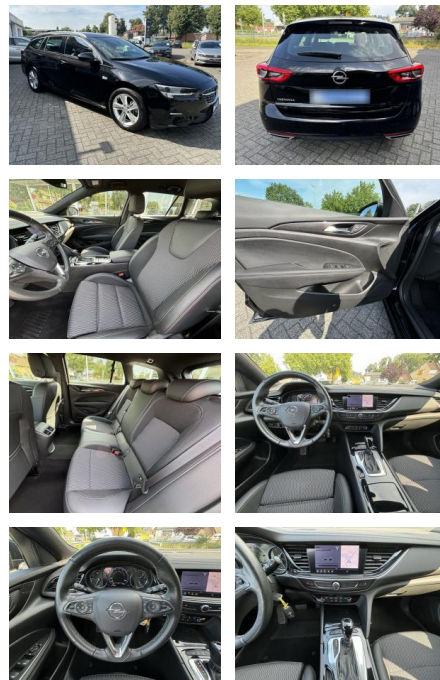

## Opel Insignia Elegance

WS04-021716 **Angebotsnr.:**

Erstzulassung:	Kilometer:	Farbe:	Leistung:	Kraftstoffart:	Verbr. komb.	CO2-Emission	CO2-Klasse (WLTP)
02.08.2021	28.438	Diverse	125 kW / 170 PS	Benzin	8,1 l/100km	184 g/km	G