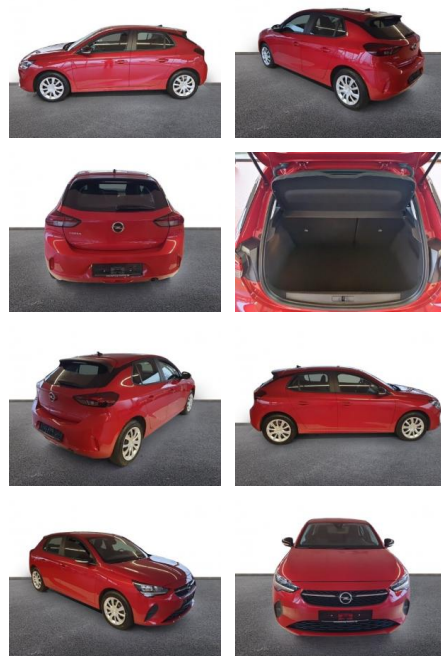

AH32-P409976 **Angebotsnr.:**

Erstzulassung:	Kilometer:	Farbe:	Leistung:	Kraftstoffart:
01.04.2023	10.909	Rot	55 kW / 75 PS	Benzin

PREIS
15.100 €

FINANZIERUNGSBEISPIEL
Laufzeit: 72 Monate Anzahlung: 25 %
Basis-Finanzierung:* Mtl. Rate:
Zielraten-Finanzierung:** **128 €**