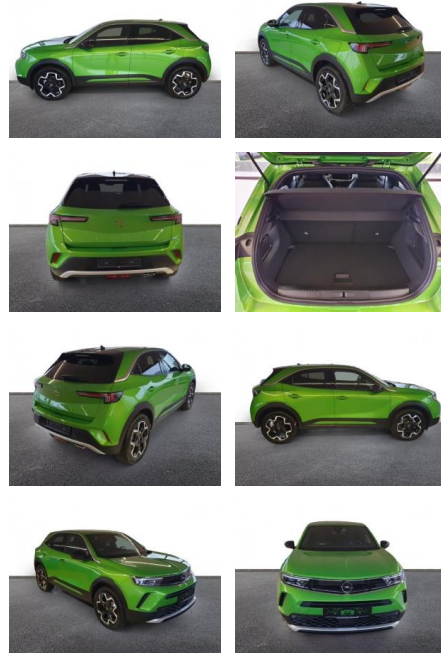

AH32-PW113825 Angebotsnr.:

Erstzulassung:	Kilometer:	Farbe:	Leistung:	Kraftstoffart:
01.11.2023	5.203	Grün	100 kW / 136 PS	Benzin

PREIS
21.790 €

FINANZIERUNGSBEISPIEL

Laufzeit: 72 Monate Anzahlung: 25 %
Basis-Finanzierung:* Mtl. Rate:
Zielraten-Finanzierung:** **185 €**