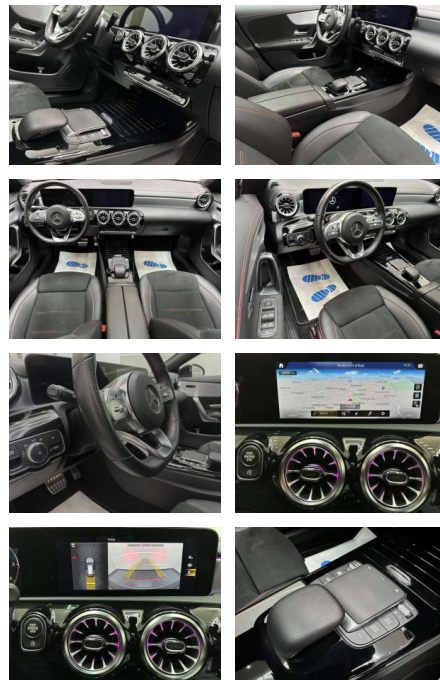

Autohaus Fandrich GmbH
Carl-Benz-Str. 8 - 77652 Offenburg - Tel.: 0781 / 91937921

Ihr Ansprechpartner

Frau Jessica Schneider
E-Mail: j.schneider@fandrich-gmbh.de
Telefon: 0781 91937911

Mercedes-Benz CLA 180 1 HAND- AMG LINE-NAVI

AC15-30

Angebotsnr.:

Erstzulassung:	Kilometer:	Farbe:	Leistung:	Kraftstoffart:
01.09.2022	37.000	grau	85 kW / 116 PS	Diesel

PREIS
31.060 €

FINANZIERUNGSBEISPIEL

Laufzeit: 72 Monate   Anzahlung: 25 %
Basis-Finanzierung:*   Mtl. Rate:
Zielraten-Finanzierung:**   **263 €**

* Basisfinanzierung: Anzahlung: 7.765 Euro, Laufzeit: 72 Monate, Nettodarlehen: 23.295 Euro, Gesamtbetrag: 36.644 Euro, Zinssätze: 7.71% Sollz. (gebunden), 7.99% eff.
** Zielratenfinanzierung: Anzahlung: 7.765 Euro, Laufzeit: 72 Monate, Nettodarlehen: 23.295 Euro, Zielrate: 15.530 Euro, Gesamtbetrag: 38.815 Euro, Zinssätze: 7.71% Sollz. (gebunden), 7.99% eff.,

Vermittlung für: Santander Consumer Bank
Repräsentatives Beispiel gem. § 17 Abs. 4 PAngV. Diese Finanzierungsangebote sind Beispiele. Gerne ermitteln wir für Sie Ihr individuelles Angebot.

Ausstattung

Sicherheit

- Anti-Blockiersystem ABS

Multimedia

- Radio

Weiteres

- Diesel
- Herzlich willkommen bei der Autocenter Stolberg GmbH
- Ihrem kompetenten Partner für hochwertige Gebrauchtwagen! Bei uns finden Sie eine sorgfältig ausgewählte Auswahl an Fahrzeugen unterschiedlicher Marken und Modelle
- die alle gründlich geprüft und zu attraktiven Konditionen angeboten werden
  Ihr Fahrzeughandel aus der Städteregion Aachen seit 1990. Garantie bis zu 60 Monate gegen Aufpreis möglich
  Inzahlungnahme zum marktgerechten Preis

- elektr. verstellbar LM-Felgen 7
- 5x19 (AMG)
- Vielspeichen
- schwarz und glanzgedreht) Media-Display
  Metallic-Lackierung Mittelarmlehne hinten Mittelkonsole vorn mit Rollo / Ablage Navigationssystem:
  Festplattenavigation Night-Paket
  Außenspiegel schwarz lackiert
  Seitenscheiben hinten und Heckscheibe abgedunkelt LM-Felgen LM-Felgen
  Panorama-Schiebedach Park-Paket
  Fahrassistenz-System: aktiver Park-Assistent Rückfahrkamera
  Reifen-Reparaturset (Tirefit)
  Sitz-Komfort-Paket Sitzheizung vorn
  Smartphone integriert Spiegel-Paket
  Außenspiegel elektr. anklappbar
  Außen-/Innenspiegel mit Abblendautomatik Vorrüstung car sharing
  Vorrüstung Konnektivität-Paket

- unten abgeflacht) Lenkrad (Sport) mit Multifunktion Direktlenkung mit variabler Lenkkräft-Unterstützung
  Elektron. Stabilitäts-Programm (ESP)
  Fahrassistenz-System: Agility Select / Dynamic Select (Fahrmodusschalter)
  Fahrassistenz-System: aktiver Bremsassistent Fahrassistenz-System: aktiver Spurhalteassistent Fahrzeug Setup (Onlinedienste / Apps)
  Fahrzeug-Monitoring (Fahrzeugortungssystem) Fensterheber elektrisch vorn + hinten Getriebe 8-Gang - Doppelkupplungsgetriebe DCT
  Karosserie: 5-türig Keyless Go
  Startanlage Knieairbag Fahrerseite
  Kommunikationsmodul (LTE) Vorbereitung Mercedes me connect Kopf-Airbag-System (Windowbag) Kühlergrill Diamant-Optik
  Licht- und Sicht-Paket Mercedes-Benz Notrufsystem Motor 2

STÄNDIG ÜBER 15.000 FAHRZEUGE IM BESTAND!