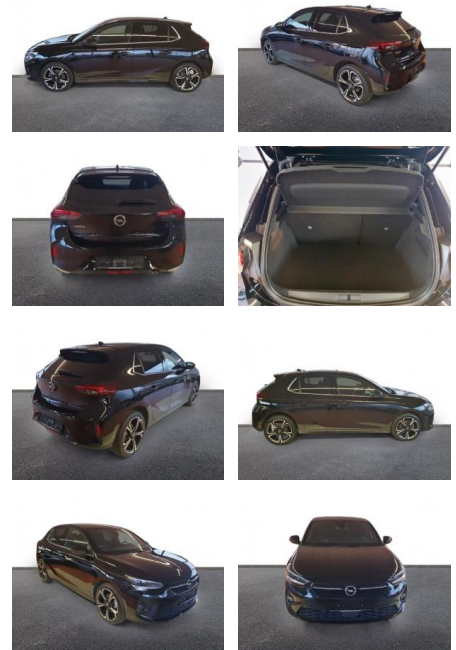

AH32-P408138 **Angebotsnr.:**

Erstzulassung:	Kilometer:	Farbe:	Leistung:	Kraftstoffart:
01.04.2023	11.243	Schwarz	74 kW / 101 PS	Benzin

PREIS
19.220 €

FINANZIERUNGSBEISPIEL
Laufzeit: 72 Monate Anzahlung: 25 %
Basis-Finanzierung:* Mtl. Rate:
Zielraten-Finanzierung:** **163 €**