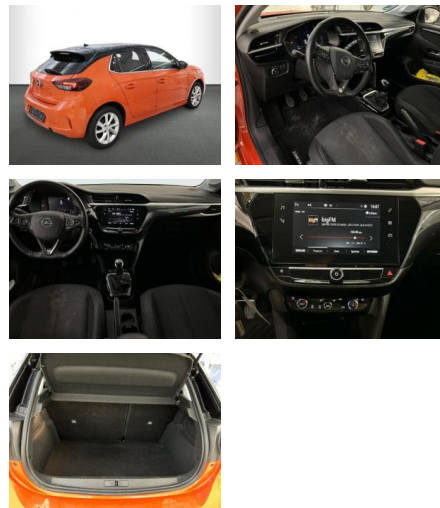

AH32-P401412 **Angebotsnr.:**

Erstzulassung:	Kilometer:	Farbe:	Leistung:	Kraftstoffart:
01.01.2023	19.480	Orange	55 kW / 75 PS	Benzin

PREIS
16.130 €

FINANZIERUNGSBEISPIEL

Laufzeit: 72 Monate Anzahlung: 25 %
Basis-Finanzierung:* Mtl. Rate:
Zielraten-Finanzierung:** **137 €**