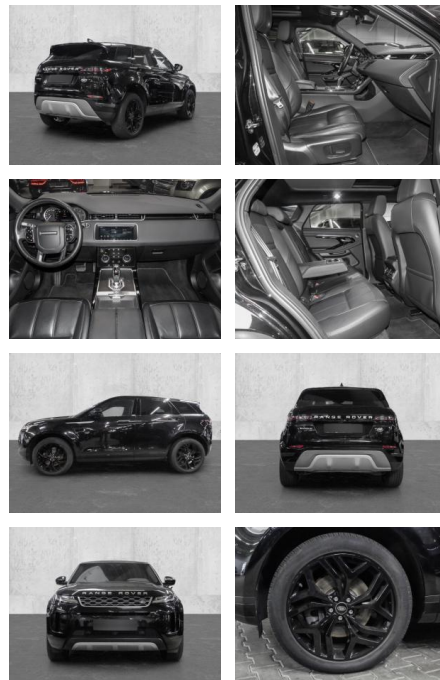

MA05-4412-24 Angebotsnr.:

Erstzulassung:	Kilometer:	Farbe:	Leistung:	Kraftstoffart:
01.10.2020	63.385	Schwarz	110 kW / 150 PS	Diesel

PREIS
32.410 €

FINANZIERUNGSBEISPIEL

Laufzeit: 72 Monate Anzahlung: 25 %
 Basis-Finanzierung:* Mtl. Rate:
 Zielraten-Finanzierung:** **274 €**