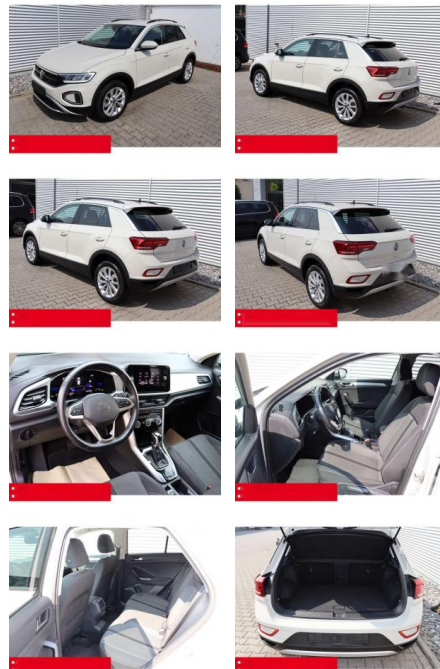

BS05-4700_GW Angebot Nr.:

Erstzulassung:	Kilometer:	Farbe:	Leistung:	Kraftstoffart:	Verbr. komb.	CO2-Emission	CO2-Klasse (WLTP)
01.05.2023	41.050		110 kW / 150 PS	Benzin	6,4 l/100km	144 g/km	E

PREIS	FINANZIERUNGSBEISPIEL	
27.250 €	Laufzeit: 72 Monate	Anzahlung: 25 %
	Basis-Finanzierung:**	Mtl. Rate:
	Zielraten-Finanzierung:**	231 €