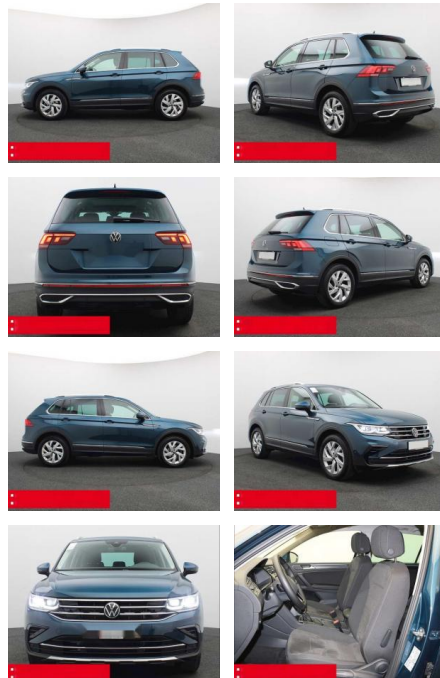

Autohaus Fandrich GmbH
Carl-Benz-Str. 8 - 77652 Offenburg - Tel.: 0781 / 91937921

Ihr Ansprechpartner

Herr Volker Erlenbusch
E-Mail: v.erlenbusch@fandrich-gmbh.de
Telefon: 0781 91937916

Volkswagen Tiguan 2.0 TDI DSG Elegance PANO AHK

BS05-74596_GW050117r..

Erstzulassung:	Kilometer:	Farbe:	Leistung:	Kraftstoffart:	Verbr. komb.	CO2-Emission	CO2-Klasse (WLTP)
01.10.2023	13.510	Blau	110 kW / 150 PS	Benzin	5,8 l/100km	151 g/km	E

PREIS	FINANZIERUNGSBEISPIEL	
39.830 €	Laufzeit: 72 Monate	Anzahlung: 25 %
	Basis-Finanzierung:**	Mtl. Rate:
	Zielraten-Finanzierung:**	337 €

* Basisfinanzierung: Anzahlung: 9.958 Euro, Laufzeit: 72 Monate, Nettodarlehen: 29.873 Euro, Gesamtbetrag: 46.991 Euro, Zinssätze: 7.71% Sollz. (gebunden), 7.99% eff.
** Zielratenfinanzierung: Anzahlung: 9.958 Euro, Laufzeit: 72 Monate, Nettodarlehen: 29.873 Euro, Zielrate: 19.915 Euro, Gesamtbetrag: 49.776 Euro, Zinssätze: 7.71% Sollz. (gebunden), 7.99% eff.,
Vermittlung für: Santander Consumer Bank
Repräsentatives Beispiel gem. § 17 Abs. 4 PAngV. Diese Finanzierungsangebote sind Beispiele. Gerne ermitteln wir für Sie Ihr individuelles Angebot.

Ausstattung

Sicherheit

- Anti-Blockiersystem ABS

Multimedia

- Radio

Weiteres

- Diesel
- HIGHLIGHTS PANORAMA-SCHIEBEDACH
- NAVIGATIONSSYSTEM DISCOVER MEDIA incl. Streaming und Internet LM-Felgen 18
- FRANKFURT ANHÄNGEVORRICHTUNG (anklapp-/schwenkbar) MATRIX
- LED-SCHEINWERFER RÜCKFAHRKAMERA
- ASSISTENZ-SYSTEME
- ACC-ABSTANDSTEMPOMAT-ADAPTIVE CRUISE CONTROL Müdigkeitserkennung
- NOTBREMSASSISTENT PARKLENK-ASSISTENT
- SPURHALTE-ASSISTENT SPURWECHSELASSISTENT
- SIDE ASSIST TRAVEL ASSIST LIGHT ASSIST
- VERKEHRSZEICHENERKENNUNG

- verstellbar mit Beifahrerabsenkung und Umfeldbeleuchtung Fensterheber elektrisch Multifunktions-Lederlenkrad Innenspiegel automatisch abblendend KEYLESS ACCES - Schlüssellose Zentralverriegelung KEYLESS START - Schlüsselloses Startsystem LENKRAD BEHEIZBAR Raucherpaket (modellabhängig mit 12-V-Steckdose)
- Lendenwirbelstütze/n INNEN-AUSSTATTUNG
- Gepäckraumboden variabel höheneinstellbar Rücksitzlehne geteilt umklappbar Sitzhöhenverstellung vorne
- 2x Beifahrersitzlehne komplett umklappbar AUSSEN-AUSSTATTUNG Dachreling
- Silber/Alu-Optik Abgedunkelte Scheiben ab B-Säule Metallic-Lackierung LICHT & SICHT LED-Tagfahrlicht
- Ambientebeleuchtung mit 30 Farben
- Schlechtwetterlicht und Abbiegelicht
- Coming Home Funktion TECHNIK Regensensor

- Zwischenverkauf und Irrtümer vorbehalten.

STÄNDIG ÜBER 15.000 FAHRZEUGE IM BESTAND!