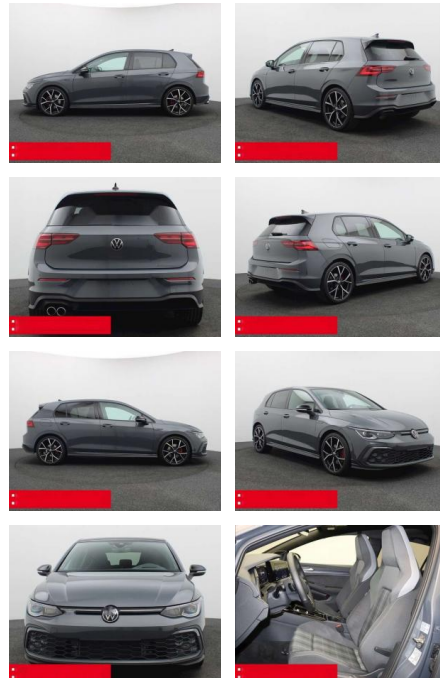

Ihr Ansprechpartner

Frau Jessica Schneider
E-Mail: j.schneider@fandrich-gmbh.de
Telefon: 0781 91937911

Autohaus Fandrich GmbH
Carl-Benz-Str. 8 - 77652 Offenburg - Tel.: 0781 / 91937921

Volkswagen Golf 8 2.0 TDI DSG GTD PANO AHK H+K

BS05-74287_Golf8 2.0 TDI DSG GTD PANO AHK H+K

Erstzulassung:	Kilometer:	Farbe:	Leistung:	Kraftstoffart:	Verbr. komb.	CO2-Emission	CO2-Klasse (WLTP)
01.09.2023	17.080	Grau	147 kW / 200 PS	Benzin	5,4 l/100km	141 g/km	E

PREIS
39.310 €

FINANZIERUNGSBEISPIEL
Laufzeit: 72 Monate   Anzahlung: 25 %
Basis-Finanzierung:*   Mtl. Rate:
Zielraten-Finanzierung:** **333 €**

* Basisfinanzierung: Anzahlung: 9.828 Euro, Laufzeit: 72 Monate, Nettodarlehen: 29.483 Euro, Gesamtbetrag: 46.377 Euro, Zinssätze: 7.71% Sollz. (gebunden), 7.99% eff.
** Zielratenfinanzierung: Anzahlung: 9.828 Euro, Laufzeit: 72 Monate, Nettodarlehen: 29.483 Euro, Zielrate: 19.655 Euro, Gesamtbetrag: 49.126 Euro, Zinssätze: 7.71% Sollz. (gebunden), 7.99% eff.,
Vermittlung für: Santander Consumer Bank
Repräsentatives Beispiel gem. § 17 Abs. 4 PAngV. Diese Finanzierungsangebote sind Beispiele. Gerne ermitteln wir für Sie Ihr individuelles Angebot.

Ausstattung

Sicherheit

- Anti-Blockiersystem ABS

Multimedia

- Radio

Weiteres

- Diesel
- HIGHLIGHTS PANORAMA-SCHIEBEDACH
- NAVIGATIONSSYSTEM DISCOVER MEDIA incl. Streaming und Internet IQ.LIGHT - LED-Matrixscheinwerfer
- ANHÄNGEVORRICHTUNG (anklapp-/schwenkbar)
- TOP-SPORT-SITZE
- HEAD-UP-DISPLAY RÜCKFAHRKAMERA
- SOUNDSYSTEM HARMAN-KARDON 480 Watt
- ASSISTENZ-SYSTEME
- ACC-ABSTANDSTEMPOMAT-ADAPTIVE CRUISE
- AUSSEN-AUSSTATTUNG Abgedunkelte Scheiben ab B-Säule
- Black-Style Design - Leiste zwischen Scheinwerfern/Griffmulden beleuchtet und Spiegelgehäuse schwarz

- Oberfläche glanzgedreht KOMFORT
- Mittelarmlehne vorn 3-Zonen
- Klimaautomatik AIR CARE
- SITZHEIZUNG
- vorne Fensterheber elektrisch
- Multifunktions-Lederlenkrad
- BEHEIZBAR
- Multifunktions-Lederlenkrad und Schaltwippen
- Außenspiegel beheizbar
- Außenspiegel e. anklappbar mit Memoryfunktion
- Innenspiegel automatisch abblendend
- KEYLESS ACCES - Schlüssellose Zentralverriegelung
- KEYLESS START - Schlüsselloses Startsystem
- Raucherpaket (modellabhängig mit 12-V-Steckdose)
- Lendenwirbelstütze/n
- INNEN-AUSSTATTUNG
- Rücksitzlehne geteilt umklappbar
- Sitzhöhenverstellung vorne 2x

- Zwischenverkauf und Irrtümer vorbehalten.

STÄNDIG ÜBER 15.000 FAHRZEUGE IM BESTAND!