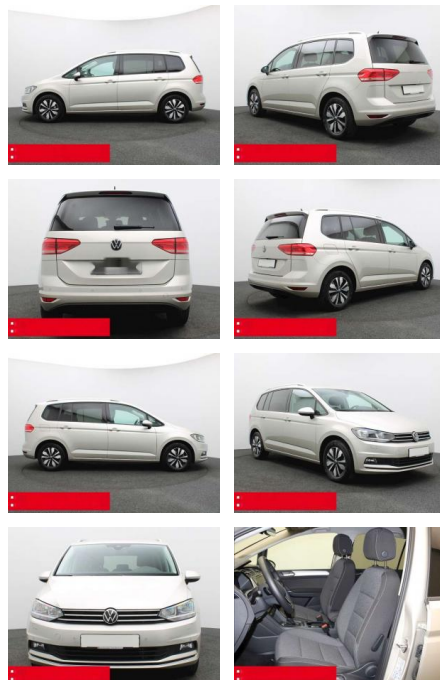

BS05-76437_Gangbohr..

Erstzulassung:	Kilometer:	Farbe:	Leistung:	Kraftstoffart:	Verbr. komb.	CO2-Emission	CO2-Klasse (WLTP)
01.01.2024	22.250	Silber	110 kW / 150 PS	Benzin	6,8 l/100km	153 g/km	E

PREIS
34.680 €