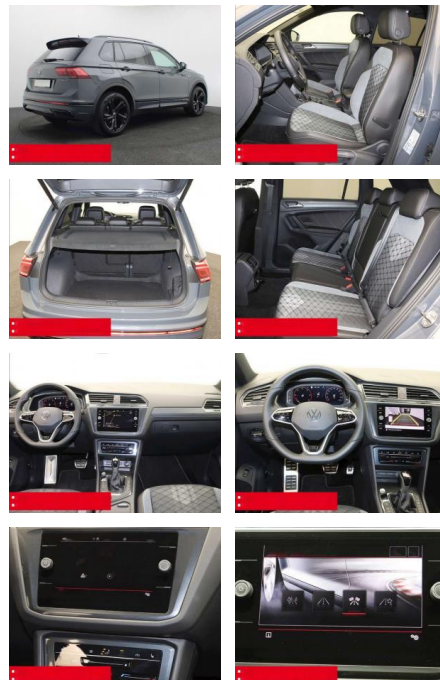

Ihr Ansprechpartner

Frau Jessica Schneider
E-Mail: j.schneider@fandrich-gmbh.de
Telefon: 0781 91937911

Autohaus Fandrich GmbH
Carl-Benz-Str. 8 - 77652 Offenburg - Tel.: 0781 / 91937921

Volkswagen Tiguan 2.0 TDI DSF 4Mo. R-Line

BS05-76313_GW050119..

Erstzulassung:	Kilometer:	Farbe:	Leistung:	Kraftstoffart:	Verbr. komb.	CO2-Emission	CO2-Klasse (WLTP)
01.01.2024	18.280	Grau	147 kW / 200 PS	Benzin	6,6 l/100km	172 g/km	F

PREIS
47.550 €

FINANZIERUNGSBEISPIEL

Laufzeit: 72 Monate   Anzahlung: 25 %
Basis-Finanzierung:*   Mtl. Rate:
Zielraten-Finanzierung:** **403 €**

* Basisfinanzierung: Anzahlung: 11.888 Euro, Laufzeit: 72 Monate, Nettodarlehen: 35.663 Euro, Gesamtbetrag: 56.099 Euro, Zinssätze: 7.71% Sollz. (gebunden), 7.99% eff.
** Zielratenfinanzierung: Anzahlung: 11.888 Euro, Laufzeit: 72 Monate, Nettodarlehen: 35.663 Euro, Zielrate: 23.775 Euro, Gesamtbetrag: 59.423 Euro, Zinssätze: 7.71% Sollz. (gebunden), 7.99% eff.,
Vermittlung für: Santander Consumer Bank
Repräsentatives Beispiel gem. § 17 Abs. 4 PAngV. Diese Finanzierungsangebote sind Beispiele. Gerne ermitteln wir für Sie Ihr individuelles Angebot.

Ausstattung

Sicherheit

- Anti-Blockiersystem ABS

Multimedia

- Radio

Weiteres

- Diesel
- HIGHLIGHTS PANORAMA-SCHIEBEDACH
- NAVIGATIONSSYSTEM DISCOVER MEDIA incl. Streaming und Internet LM-Felgen 19
- VALENCIA IQ.LIGHT - LED-Matrixscheinwerfer
- ANHÄNGEVORRICHTUNG (anklapp-/schwenkbar)
- RÜCKFAHRKAMERA
- ASSISTENZ-SYSTEME
- ACC-ABSTANDSTEMPOMAT-ADAPTIVE CRUISE
- CONTROL Fernlichtassistent DYNAMIK LIGHT
- ASSIST (blendfreies FL) FRONT ASSIST
- Müdigkeitserkennung NOTBREMSASSISTENT
- PARKLENK-ASSISTENT SPURHALTE-ASSISTENT

- verstellbar mit Beifahrerabsenkung und Umfeldbeleuchtung Fensterheber elektrisch Multifunktions-Lederlenkrad BEHEIZBAR Multifunktions-Lederlenkrad und Schaltwippen Innenspiegel automatisch abblendend KEYLESS ACCES - Schlüssellose Zentralverriegelung KEYLESS START - Schlüsselloses Startsystem Lendenwirbelstütze/n INNEN-AUSSTATTUNG Rücksitzlehne geteilt umklappbar Sitzhöhenverstellung vorne 2x 2 USB-Schnittstellen (Typ C) in der Mittelkonsole
- vorn Beifahrersitzlehne komplett umklappbar DACHHIMMEL IN SCHWARZ AUSSEN-AUSSTATTUNG Dachreling schwarz Abgedunkelte Scheiben ab B-Säule Black-Style Design - Leiste zwischen Scheinwerfern/Griffmulden beleuchtet und Spiegelgehäuse schwarz LED-Rückleuchten Metallic-Lackierung

- Zwischenverkauf und Irrtümer vorbehalten.

STÄNDIG ÜBER 15.000 FAHRZEUGE IM BESTAND!