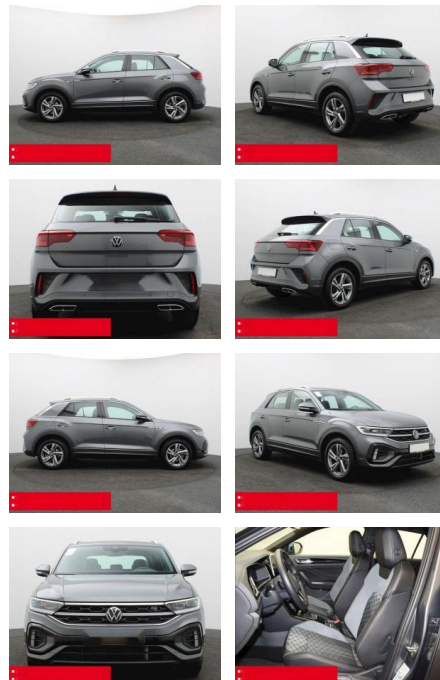

BS05-76729_Gewinnr.: **Angaben:**

Erstzulassung:	Kilometer:	Farbe:	Leistung:	Kraftstoffart:	Verbr. komb.	CO2-Emission	CO2-Klasse (WLTP)
01.01.2024	22.855	Grau	110 kW / 150 PS	Benzin	6,4 l/100km	144 g/km	E