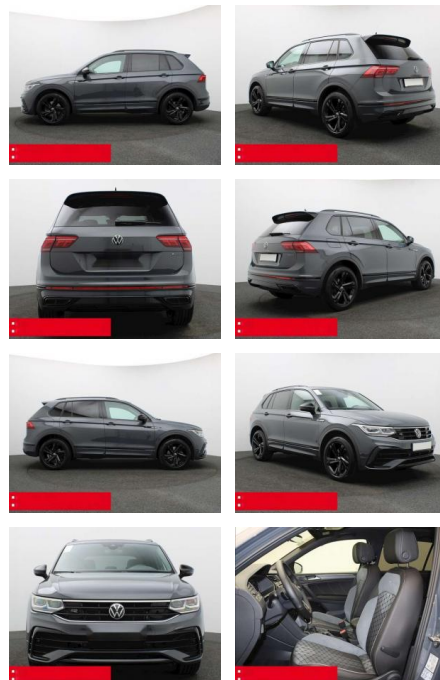

Ihr Ansprechpartner

Frau Jessica Schneider
E-Mail: j.schneider@fandrich-gmbh.de
Telefon: 0781 91937911

Autohaus Fandrich GmbH
Carl-Benz-Str. 8 - 77652 Offenburg - Tel.: 0781 / 91937921

Volkswagen Tiguan 2.0 TDI DSG 4M R-Line BLACK

BS05-5144_GW Artikelnr.:

Erstzulassung:	Kilometer:	Farbe:	Leistung:	Kraftstoffart:	Verbr. komb.	CO2-Emission	CO2-Klasse (WLTP)
01.01.2024	25.300	Grau	147 kW / 200 PS	Benzin	6,6 l/100km	172 g/km	F

PREIS
48.570 €