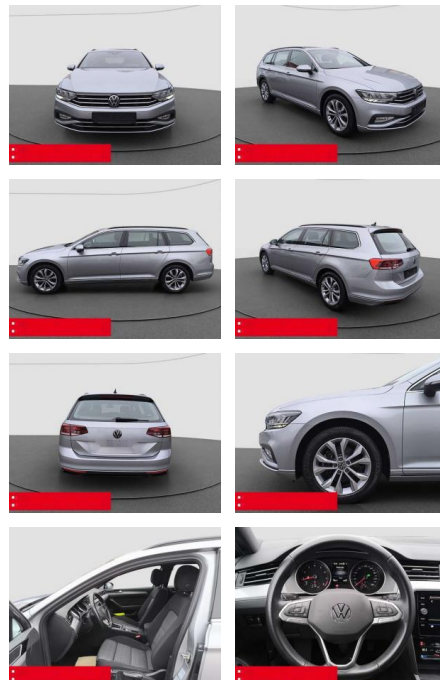

BS05-5575_GW Artikelnr.:

Erstzulassung:	Kilometer:	Farbe:	Leistung:	Kraftstoffart:	Verbr. komb.	CO2-Emission	CO2-Klasse (WLTP)
01.07.2022	59.850	Silber	140 kW / 190 PS	Benzin	7,2 l/100km	164 g/km	F

PREIS
29.210 €