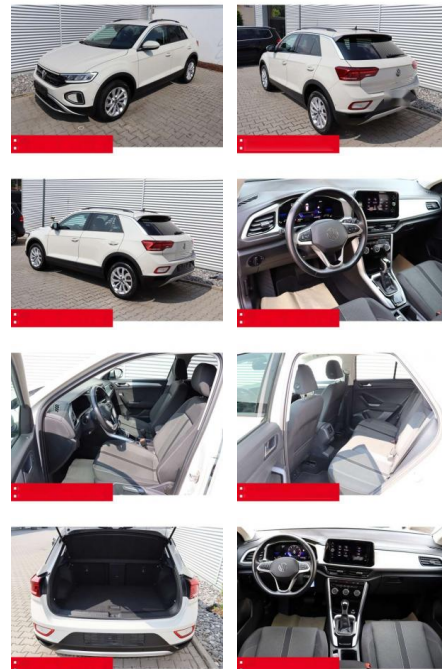

BS05-4694_GW Angebot Nr.:

| Erstzulassung: | Kilometer: | Farbe: | Leistung: | Kraftstoffart: | Verbr. komb. | CO2-Emission | CO2-Klasse (WLTP) |
|----------------|------------|--------|-----------------|----------------|--------------|--------------|-------------------|
| 01.05.2023 | 37.280 | | 110 kW / 150 PS | Benzin | 6,4 l/100km | 144 g/km | E |