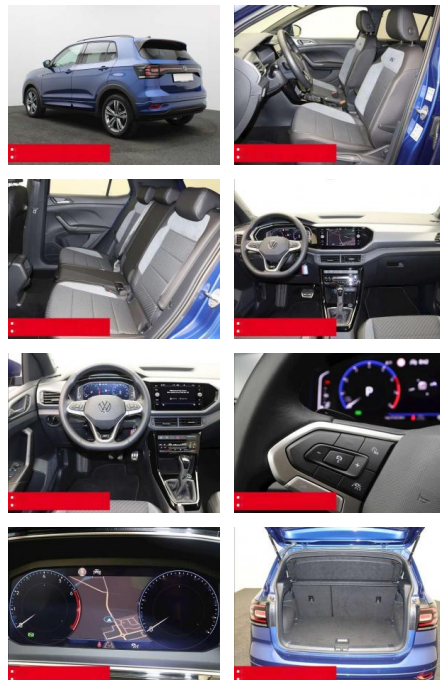

Autohaus Fandrich GmbH
Carl-Benz-Str. 8 - 77652 Offenburg - Tel.: 0781 / 91937921

Ihr Ansprechpartner

Frau Jessica Schneider
E-Mail: j.schneider@fandrich-gmbh.de
Telefon: 0781 91937911

Volkswagen T-Cross 1.5 TSI DSG R-Line NAVI KAMER...

BS05-76705_Gewähr: 36 Mon.